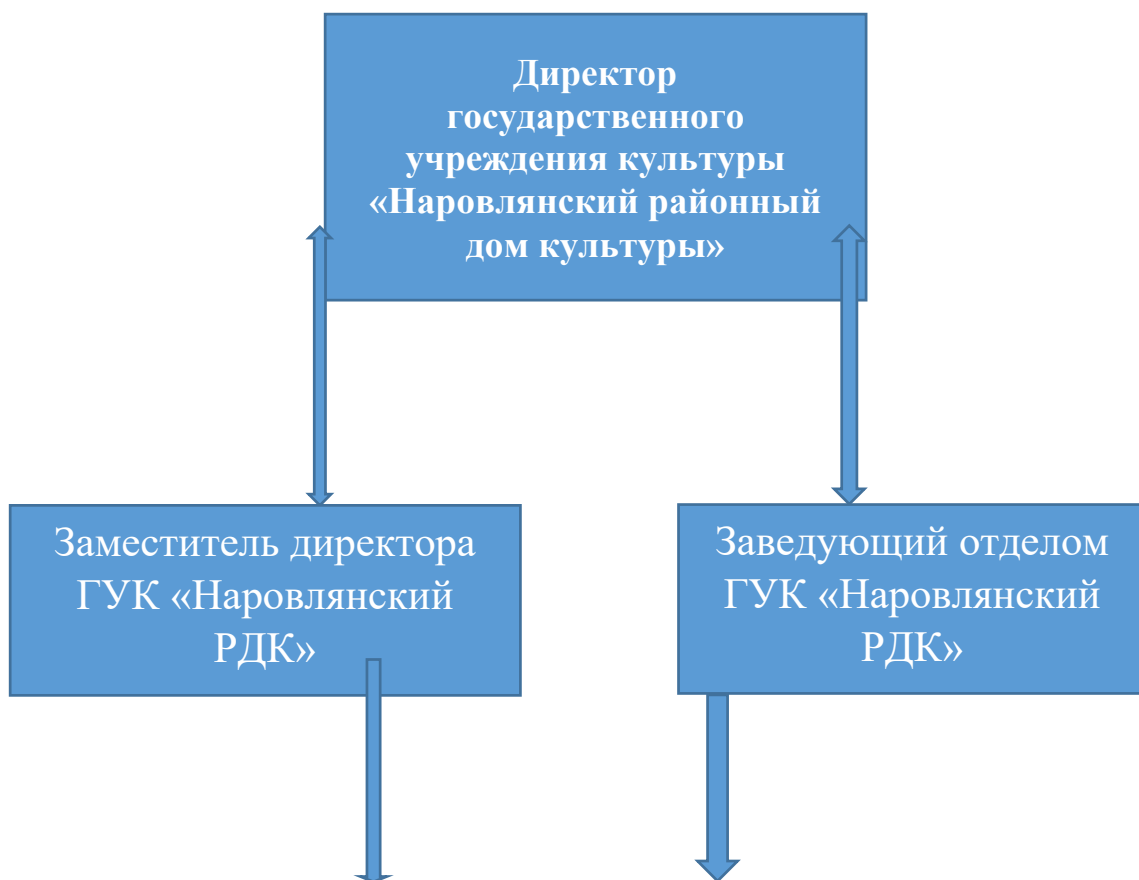

**Структура
государственного учреждения культуры
«Наровлянский районный дом культуры»**

Обособленные структурные подразделения, подчиненные государственному учреждению культуры «Наровлянский районный дом культуры»: